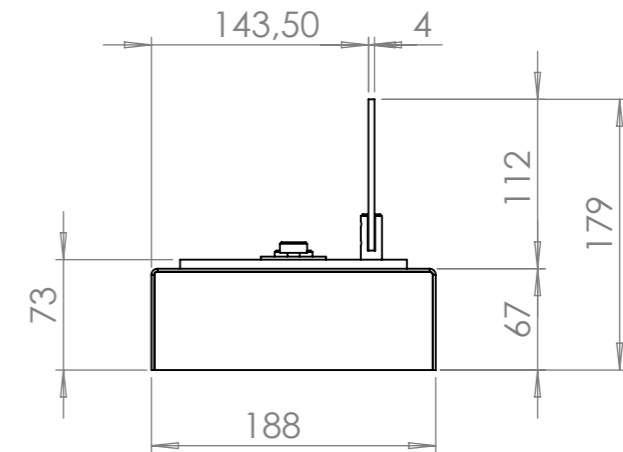

Вид спереди

Вид с торца

Вид сверху

Позиция	Описание	Кол-во
1	Окрашенный металлический корпус	1
2	Топливный блок Алаид Style 500-150	1
3	Стекло жаропрочное 460x100x4	1
4	Крепление нержавеющее полнотелое	2

					Корпус с ТБ Алаид Style 500		
Изм.	Лист	№ докум.	Подп.	Дата	Лит.	Масса	Масштаб
Разраб.						14.23	1:5
Проверил.							
					Лист 1	Листов 1	
					Разработано для Алаид Style 500-150		
					GLOSS FIRE		