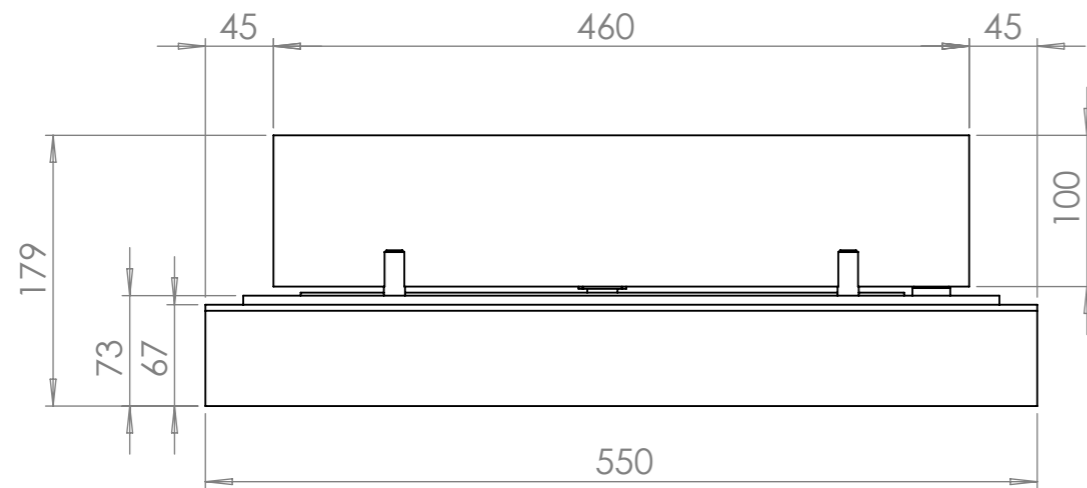

Вид спереди

Вид с торца

Вид сверху

Позиция	Описание	Кол-во
1	Окрашенный металлический корпус	1
2	Топливный блок Алаид Style 500-150	1
3	Стекло жаропрочное 460x100x4	1
4	Крепление нержавеющее полнотелое	2

					Корпус с ТБ Алаид Style 500		
Изм.	Лист	№ докум.	Подп.	Дата	Лит.	Масса	Масштаб
Разраб.						14.23	1:5
Проверил.							
					Лист 1	Листов 1	
					Разработано для Алаид Style 500-150		
					GLOSS FIRE		