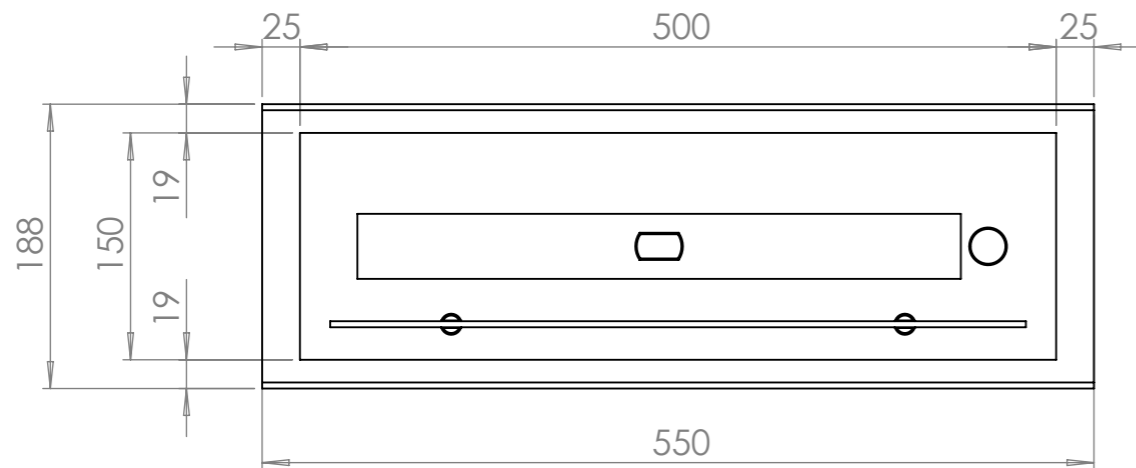

Вид спереди

Вид с торца

Вид сверху

Позиция	Описание	Кол-во
1	Окрашенный металлический корпус	1
2	Топливный блок Алаид Style 500-150	1
3	Стекло жаропрочное 460x100x4	1
4	Крепление нержавеющее полнотелое	2

					Корпус с ТБ Алаид Style 500		
Изм.	Лист	№ докум.	Подп.	Дата	Лит.	Масса	Масштаб
Разраб.						14.23	1:5
Проверил.							
					Лист 1	Листов 1	
					Разработано для Алаид Style 500-150		
					GLOSS FIRE		