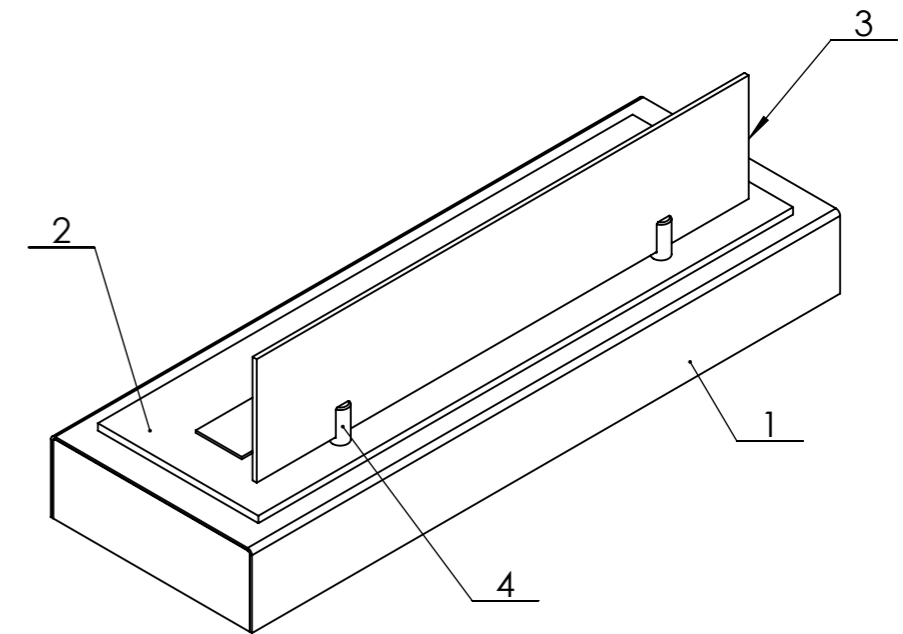

Вид спереди

Вид с торца

Вид сверху

Позиция	Описание	Кол-во
1	Окрашенный металлический корпус	1
2	Топливный блок Алаид Style 500-150	1
3	Стекло жаропрочное 460x100x4	1
4	Крепление нержавеющее полнотелое	2

					Корпус с ТБ Алаид Style 500		
Изм.	Лист	№ докум.	Подп.	Дата	Лит.	Масса	Масштаб
Разраб.						14.23	1:5
Проверил.							
					Лист 1	Листов 1	
					Разработано для Алаид Style 500-150		
					GLOSS FIRE		